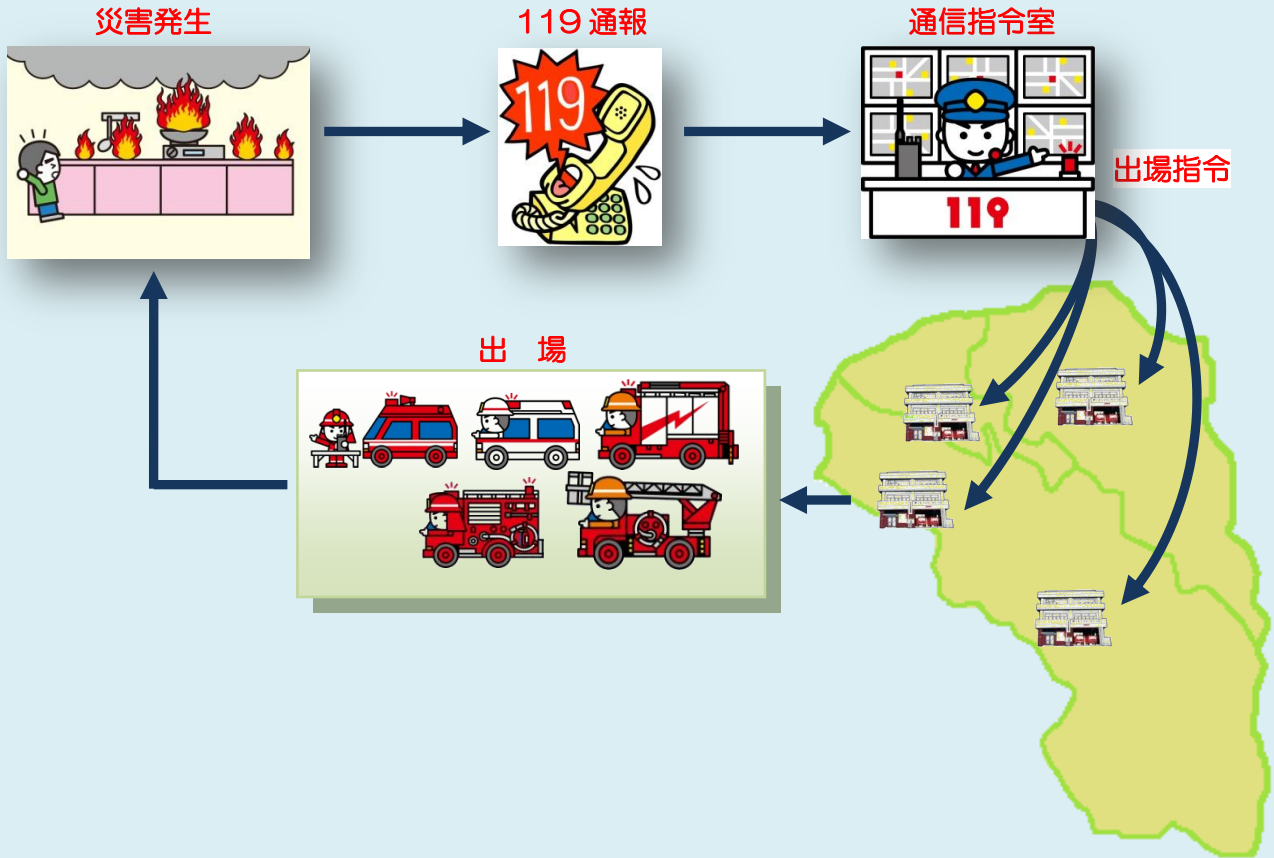

119番通報から出場までの流れ

119番通報の方法

普段あまり馴染みのない119番通報ですが、皆さんもいつ不幸にして火災に見舞われたり、救急要請が必要になるかもしれません。

いざという時に正確な119番通報ができるよう日頃から手順などを確認しておきましょう。

通報例

火災の場合	
119番受付員	通報者
火事ですか、救急ですか。	火事です。
住所を教えてください。	黒部市植木761番地1です。
何が燃えていますか。	2階の事務所が燃えています。
怪我人はいますか。	いません。
あなたのお名前と電話番号を教えてください。	新川太郎です。
はい、わかりました。	電話番号は54-0119です。